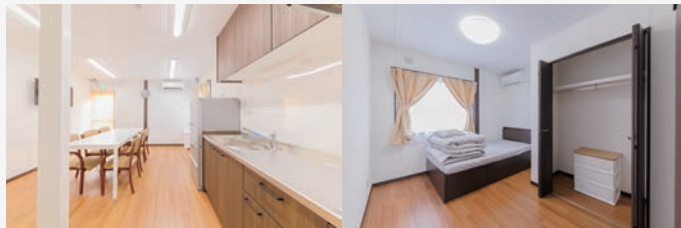

障がい者共同生活援助

ショートステイ グループホームリーベ

- ・リーベ ほんじょう

入居相談等はこちらのQRコードからできます。
FOR PC <https://reserva.be/liebegh>

〒485-0821 愛知県小牧市本庄2597-367

TEL : 0568-54-6681 (平日10:00 -17:00)

FAX : 0568-54-6682

✉ info@liebe-gh.jp

リーベグループ企業概要

会社名 リーベグループ株式会社
所在地 485-0023 愛知県小牧市大字北外山741番地1 2F
代表取締役 坂上 隼大
設立 平成30年10月
従業員数 31人 *正規雇用者のみ

リーベグループ法務パートナー

弁護士 オリンピア法律事務所
税理士 センチュリオン税理士法人
行政書士 勝友香梨行政書士事務所
行政書士 行政書士中村事務所
社労士 河野総合社労士事務所
社労士 大上社会保険労務士事務所

リーベグループ総合受付

電話番号 0568-54-3557 (代表) 平日10:00-18:00

FAX番号 0568-54-3558 (代表)

E-MAIL info@liebe-group.jp

LIEBE CO.LTD

リーベグループ 小牧

リーベグループ企業ホームページ
<https://liebe-group.jp/>